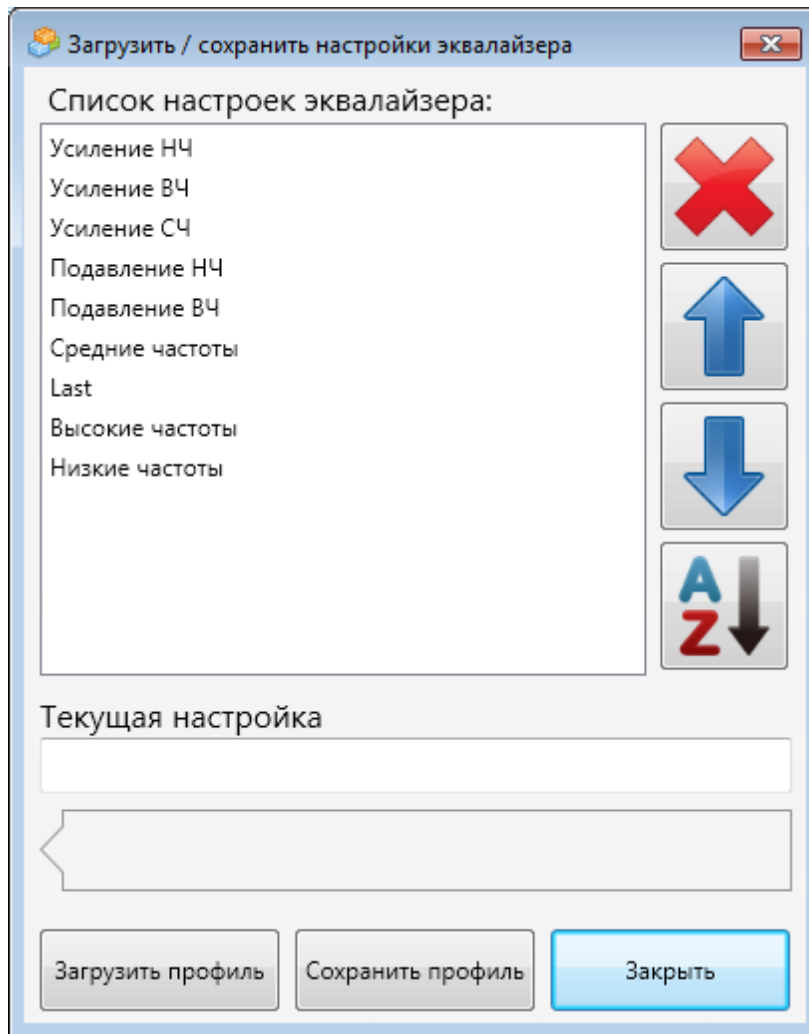

3

CTRL / SHIFT

1.3.2

20

20

10-

-30 (

), +20 (). , 0 20 ,
 , 0 -20 .